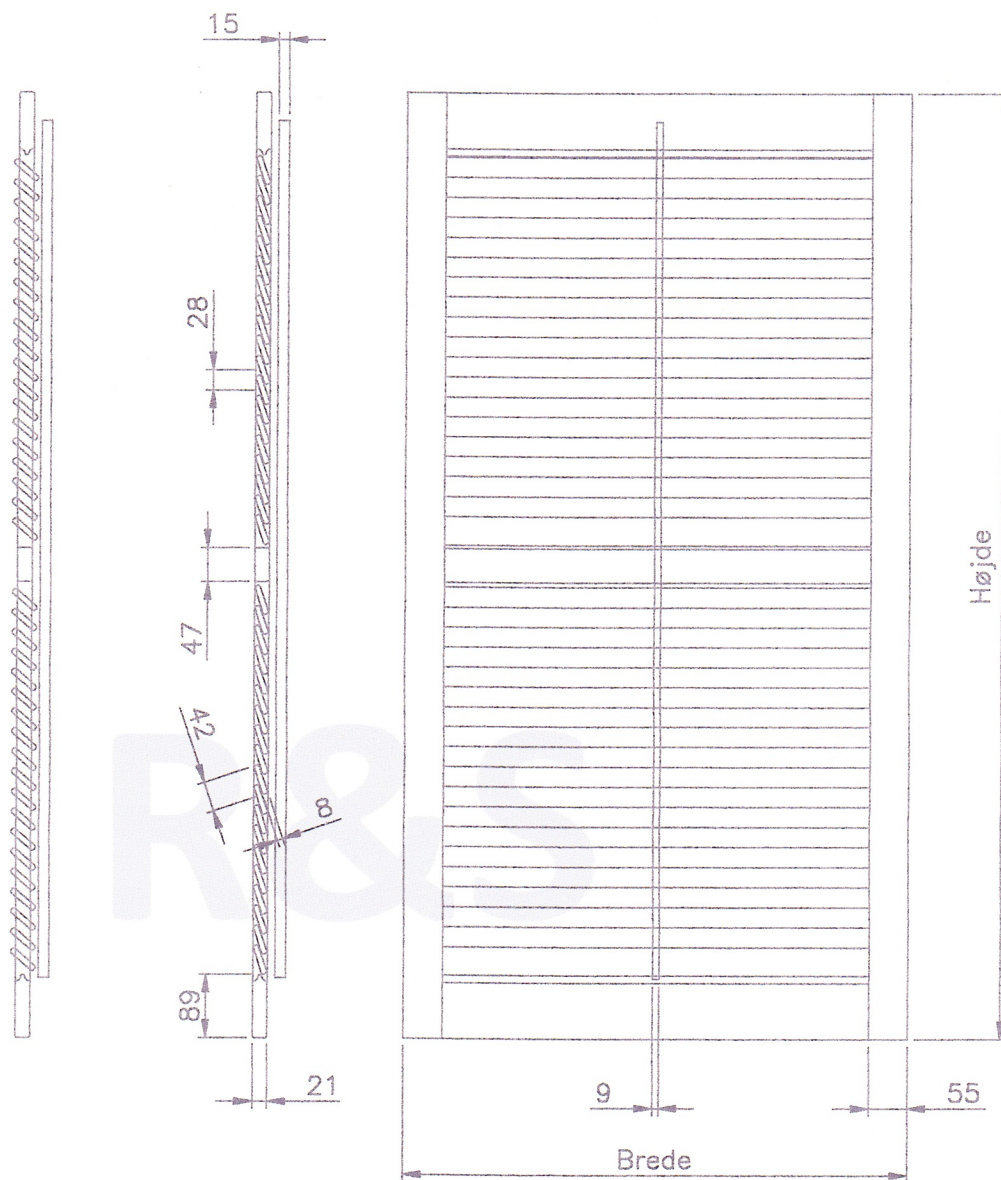

Plantage Skodder med små lameller

R&S Skoddesnedkerne

Svenstrup Strandvej 4
4400 Kalundborg

Tlf. 59502094

Mail: RS.info@skoddesnedkerne.dk