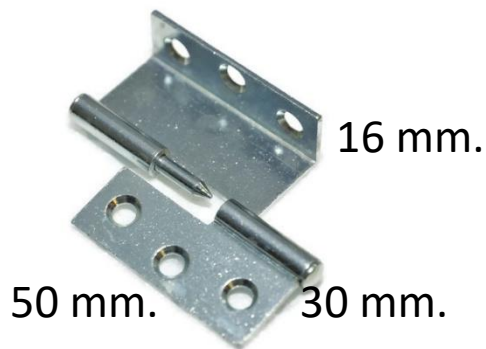

Skoddesnedkerne
Rasmussen & Søn

Vinkel kanthængsler

Højre og Venstre
Hængsler til skabslåger
og indvendige skodder, for vinduer og døre
Max dørtykkelse 21 mm.

Plade 2 mm. El fosfateret blank,
findes også El fosfateret i messing farve

Højde 50 mm.

Bredde på vinkel 16 mm.

Skrue 3,5