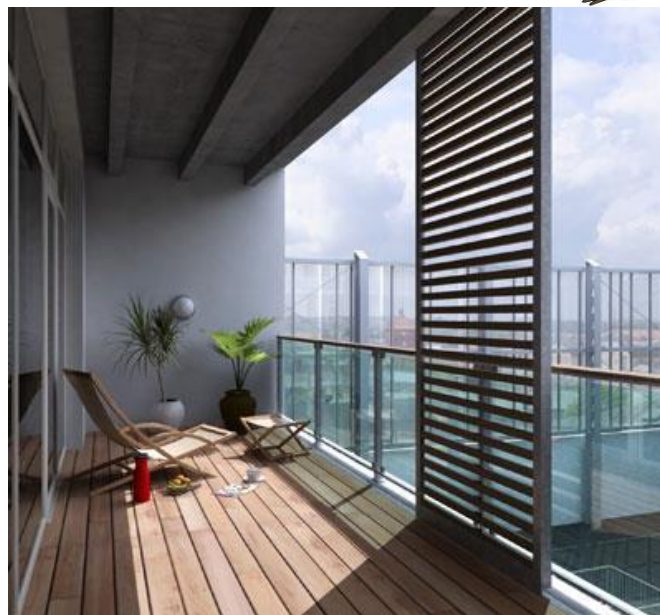

SOLSTOP SKODDER M. STÅLRAMME

Pris Januar 2020

Solstop Skodder er vores forslag, til en nem og sikker Løsning,

Hvad enten det drejer sig om at forhindre indkig eller der ønskes skygge for solen,

Rammen er fremstillet af 40x40x4 mm. Galv. vinkelstål svejset sammen i hjørnerne,

Lameller er udført i ædeltræ og er rumpe udformet så vand og nedbør let løber fra,

Dimm. 25x35 mm. Listerne er monteret med rustfri skruer

Og er udført i klima fast træ, som Mahogni eller Lærk Eller Canadisk Cedertræ, alle træsorter

Kan anvendes uden overfladebehandling i Danmark

Andre træsorter kan leveres, spørg om pris.

Skodderne er forberedt for montering af det medfølgende Skydedørsbeslag,

Styr for nedden på skodden som vores skitsetegning. er standard,

men andre former for styr, tilpasset den enkelte opgave kan leveres.

Prisen på skæve mål, findes ved at tage den nærmeste højere størrelse i tabellen.

Skodde med ramme af Stål og Lameller af ædeltræ

Stk. Priser

H/B	100	110	120	130	140	150	160	170	180	190	200	210	220
160	7410	7410	7410	7410	7410	7557	7704	7851	7998	8145	8292	8439	8586
175	7410	7410	7631	7484	7631	7778	7925	8072	8219	8366	8513	8660	8807
190	7410	7410	7557	7704	7851	7998	8145	8292	8439	8586	8733	8880	9027
205	7484	7631	7778	7925	8072	8219	8366	8513	8660	8807	8954	9101	9248
220	7704	7851	7998	8145	8292	8439	8586	8733	8880	9027	9174	9321	9468
235	7925	8072	8219	8366	8513	8660	8807	8954	9101	9248	9395	9542	9689
250	8145	8292	8439	8586	8733	8880	9027	9174	9321	9468	9615	9762	9909
265	8366	8513	8660	8807	8954	9101	9248	9395	9542	9689	9836	9983	10130
280	8586	8733	8880	9027	9174	9321	9468	9615	9762	9909	10056	10203	10350
295	8807	8954	9101	9248	9395	9542	9689	9836	9983	10130	10277	10424	10571
310	9027	9174	9321	9468	9615	9762	9909	10056	10203	10350	10497	10644	10791
325	9248	9395	9542	9689	9836	9983	10130	10277	10424	10571	10718	10865	11012
340	9468	9615	9762	9909	10056	10203	10350	10497	10644	10791	10938	11085	11232
355	9689	9836	9983	10130	10277	10424	10571	10718	10865	11012	11159	11306	11453
370	9909	10056	10203	10350	10497	10644	10791	10938	11085	11232	11379	11526	11673

For små ordre under 10 stk. tillægges 20% Ved større ordre kan aftales rabat efter mængde.

Alle priser er incl. 25% moms

Flere typer, eller størrelser, spørg om pris. Så klarer vi det.

R&S

Skoddesnedkerne ApS. Svenstrup Strandvej 4 4400 Kalundborg
Mail: RS@skodder.dk

Bank: Nordea 2190 / 3495761206

Tlf. 31242094
C VR nr. 26178436