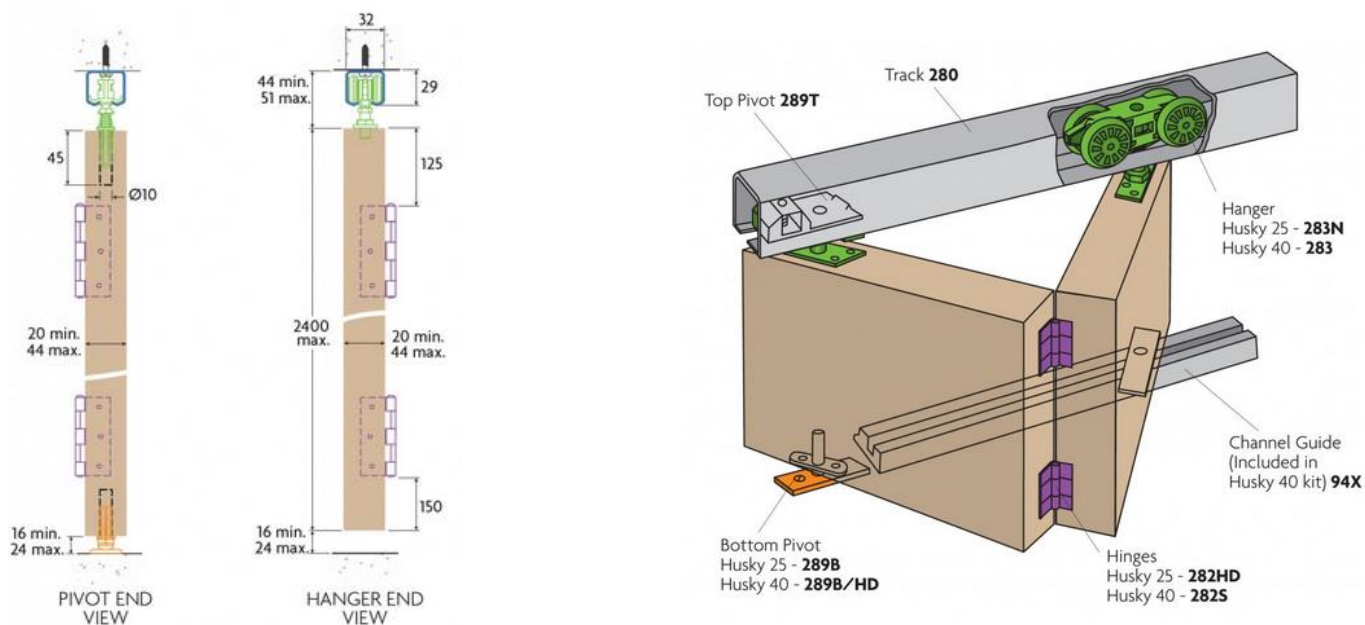

Kan være 3 eller 4 fløje til hver side

**SKODDESNEDKERNE**  
**RASMUSSEN & SØN** Tlf. 59 50 20 94 · Fax 59 50 20 93

Svenstrup Strandvej 4 · 4400 Kalundborg · e-mail: rs.info@skoddesnedkerne.dk · www.skoddesnedkerne.dk