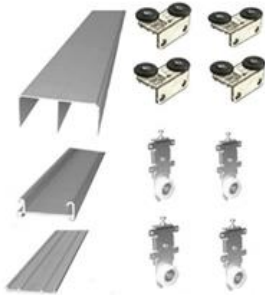

Skoddesnedkerne
Rasmussen & Søn

Vare. Nr. 1015

SKYDEDØRSBESLAG

Flere forskellige alt efter anvendelse

Vare nr. 1015

Andre beslag der kan buges sammen med
Skydedørs skinne leveres sammen beslag.

Vare nr. 1015

Styr for skydedørsbeslag

Vare nr. 1018