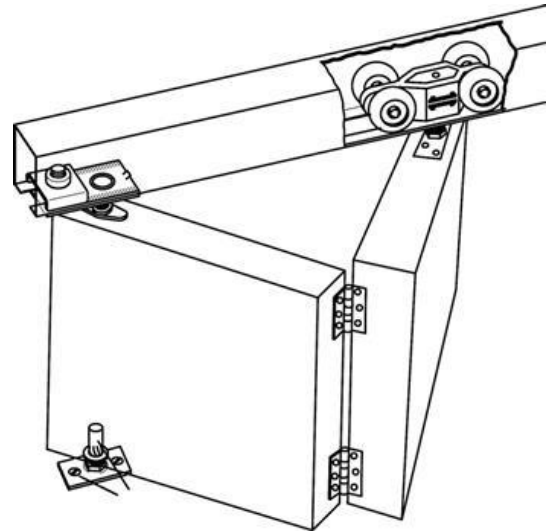

Skoddesnedkerne
Rasmussen & Søn

Varenr. 4000

Folde dør sæt 2 fløje

Til flere fløjede døre. Væg- eller loftmontage.

Dør vægt op til .25 kg.

Leveres i sæt bestående af: ruller med glideleje, bæreplader og højdejustérbar bolt, toppinol og gulvpinol, kanthængsler.

Og Køreskinner i stål eller aluminium 21.3046

Ekstra tilbehør ved flere end 2 fløje Varenr. 4001

Hængsler

Løberulle

Løbeskinne efter længde