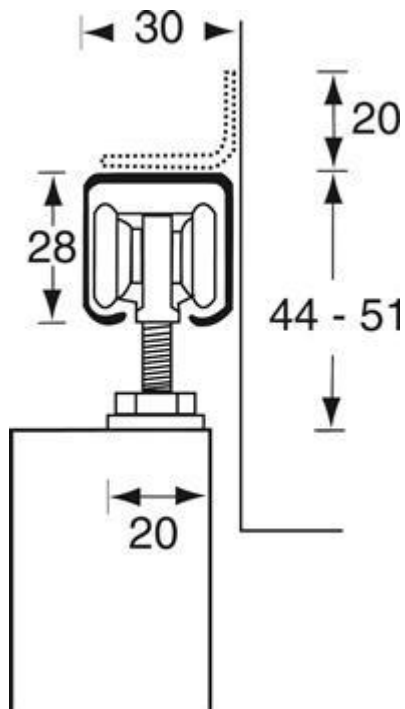

Skoddesnedkerne
Rasmussen & Søn

Varenr. 4000

Folde dør sæt 2 fløje

Til flere fløjede døre. Væg- eller loftmontage.

Dør vægt op til .25 kg.

Leveres i sæt bestående af: ruller med glideleje, bæreplader og højdejustérbar bolt, toppinol og gulvpinol, kanthængsler.

Og Køreskinner i stål eller aluminium 21.3046

Ekstra tilbehør ved flere end 2 fløje Varenr. 4001

Hængsler

Løberulle

Løbeskinne efter længde