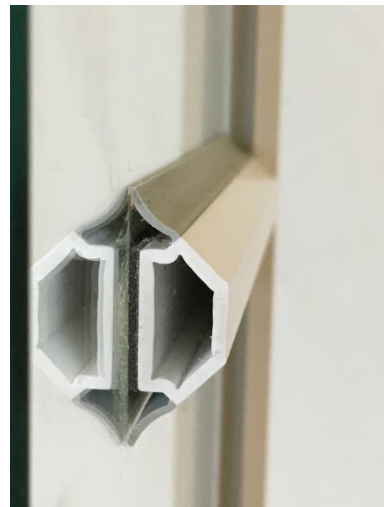

Løse PYNTESPROSSER

Pris: Januar 2022

Varenr. 7075

Pyntesprosser til at klæbe nemt direkte på ruden.

Enten kun på en side, eller på begge sider.

Sprosserne er udført i vejrbestandig vinylplastik, og er langtidsholdbare, de forandrer ikke farve eller bliver misfarvede med tiden.

Klare isolerende fordele

Da selve ruden på denne måde ikke bliver opdelt med sprosser i træ, men påsat energi-rigtige sprosser er det en hel ubrudt rude, modsat ved de traditionelle indbyggede sprosser, der giver vinduet en langt ringere isoleringsevne.

Sprosserne er nemme at montere da de leveres med påsat dobbeltdækkende klisterbånd, der tages blot beskyttelsesfolie af, så er de klar.

Sprosserne er nemme at tilskære, brug eventuelt en lille Skærekasse, det vil give et fint resultat. Vi kan også tilbyde at skære dem sammen hvor de krydser.

Sprosserne er med beskyttende gummiflapper der hindrer at der kommer vand og snavs ind til klæbebåndet og dermed sikrer en lang levetid.

Sprosserne sælges i op til 3 meters længde og måler i bredden med gummiflapper