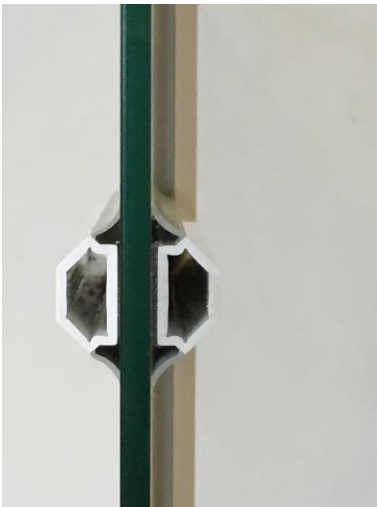

Løse PYNTESPROSSER

Pris: Januar 2022

Varenr. 7075

Pyntesprosser til at klæbe nemt direkte på ruden.

Enten kun på en side, eller på begge sider.

Sprosserne er udført i vejrbestandig vinylplastik, og er langtidsholdbare, de forandrer ikke farve eller bliver misfarvede med tiden.

Klare isolerende fordele

Da selve ruden på denne måde ikke bliver opdelt med sprosser i træ, men påsat energi-rigtige sprosser er det en hel ubrudt rude, modsat ved de traditionelle indbyggede sprosser, der giver vinduet en langt ringere isoleringsevne.

Sprosserne er nemme at montere da de leveres med påsat dobbeltdækkende klisterbånd, der tages blot beskyttelsesfolie af, så er de klar.

Sprosserne er nemme at tilskære, brug eventuelt en lille Skærekasse, det vil give et fint resultat. Vi kan også tilbyde at skære dem sammen hvor de krydser.

Sprosserne er med beskyttende gummiflapper der hindrer at der kommer vand og snavs ind til klæbebåndet og dermed sikrer en lang levetid.

Sprosserne sælges i op til 3 meters længde og måler i bredden med gummiflapper